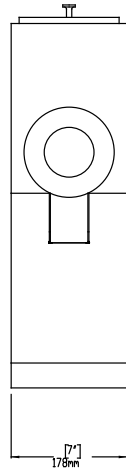

Front aanzicht